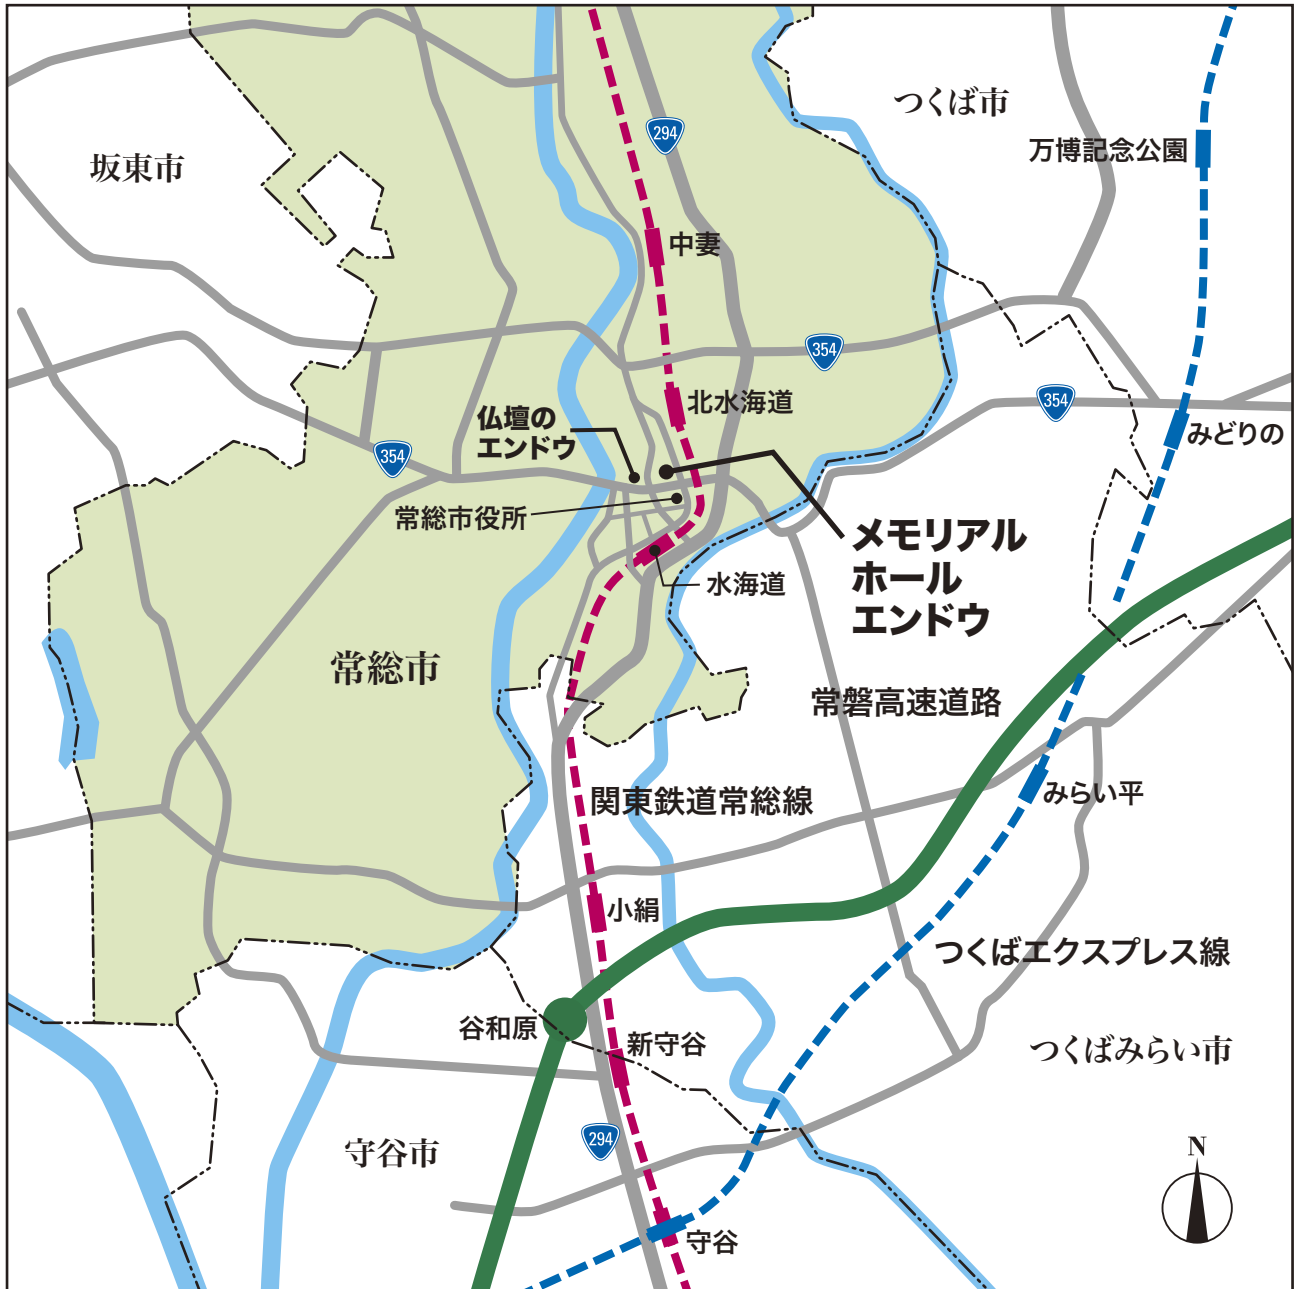

常総市外からのアクセスマップ

ホールと仏壇のエンドウ
周辺案内図

メモリアルホール エンドウ
茨城県常総市水海道橋本町 3298-2
TEL 0297-25-4194
FAX 0297-25-4195

仏壇のエンドウ
茨城県常総市水海道橋本町 3348
TEL 0297-23-2081 (代表)
FAX 0297-23-0224
フリーダイヤル 0120-80-2081